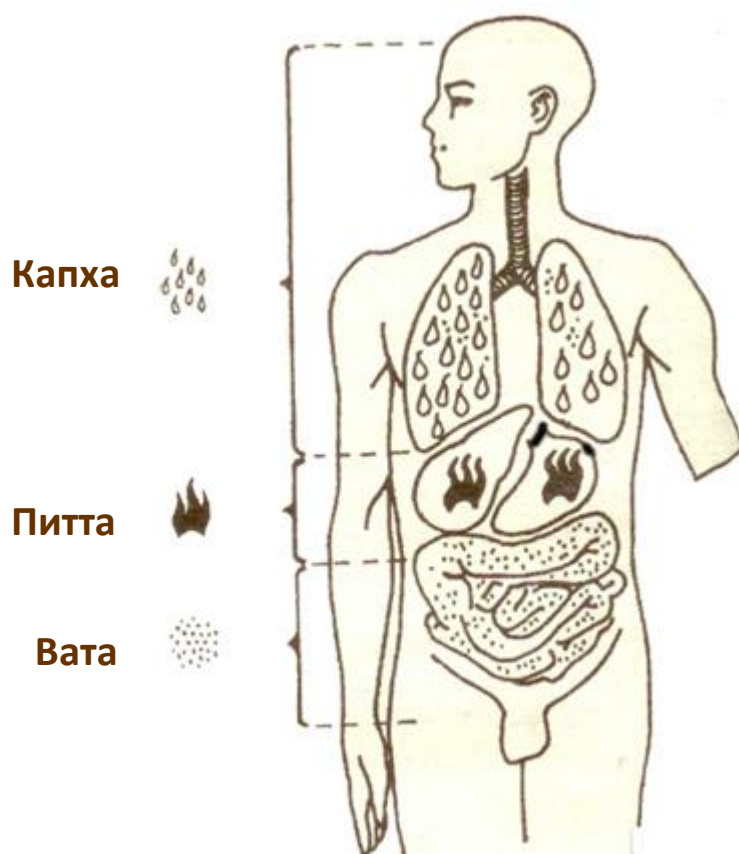

АХС Су.1.76-8а

Тема: Тридоша

te vyāpino 'pi hr̥n-nābhyor adho-madhyordhva-saṃśrayāḥ || 7 ||
vayo-'ho-rātri-bhuktānāṃ te 'nta-madhyādi-gāḥ kramāt |

Хотя три доши находятся повсюду и всегда, они преобладают в области ниже пупка, между пупком и сердцем и выше сердца; в конце, в середине и в начале жизни, дня, ночи и процесса пищеварения соответственно их последовательности [приведённой в предыдущем стихе, а именно - вата-питта-капха].

Общая локализация дош в теле

ГОЛОВИНОВ АНДРЕЙ ЮРЬЕВИЧ

АЮРВЕДА - ДИАГНОСТИКА, КОНСУЛЬТАЦИИ, ЛЕЧЕНИЕ, СЕМИНАРЫ, ПРАКТИКУМЫ, ЛЕКЦИИ

www.ayurveda.kz

www.ayurveda.blog.ru

ayurveda@ayurveda.kz

+7 (727) 2-628-738

+7 (701) 729-36-11

ayurveda.kz